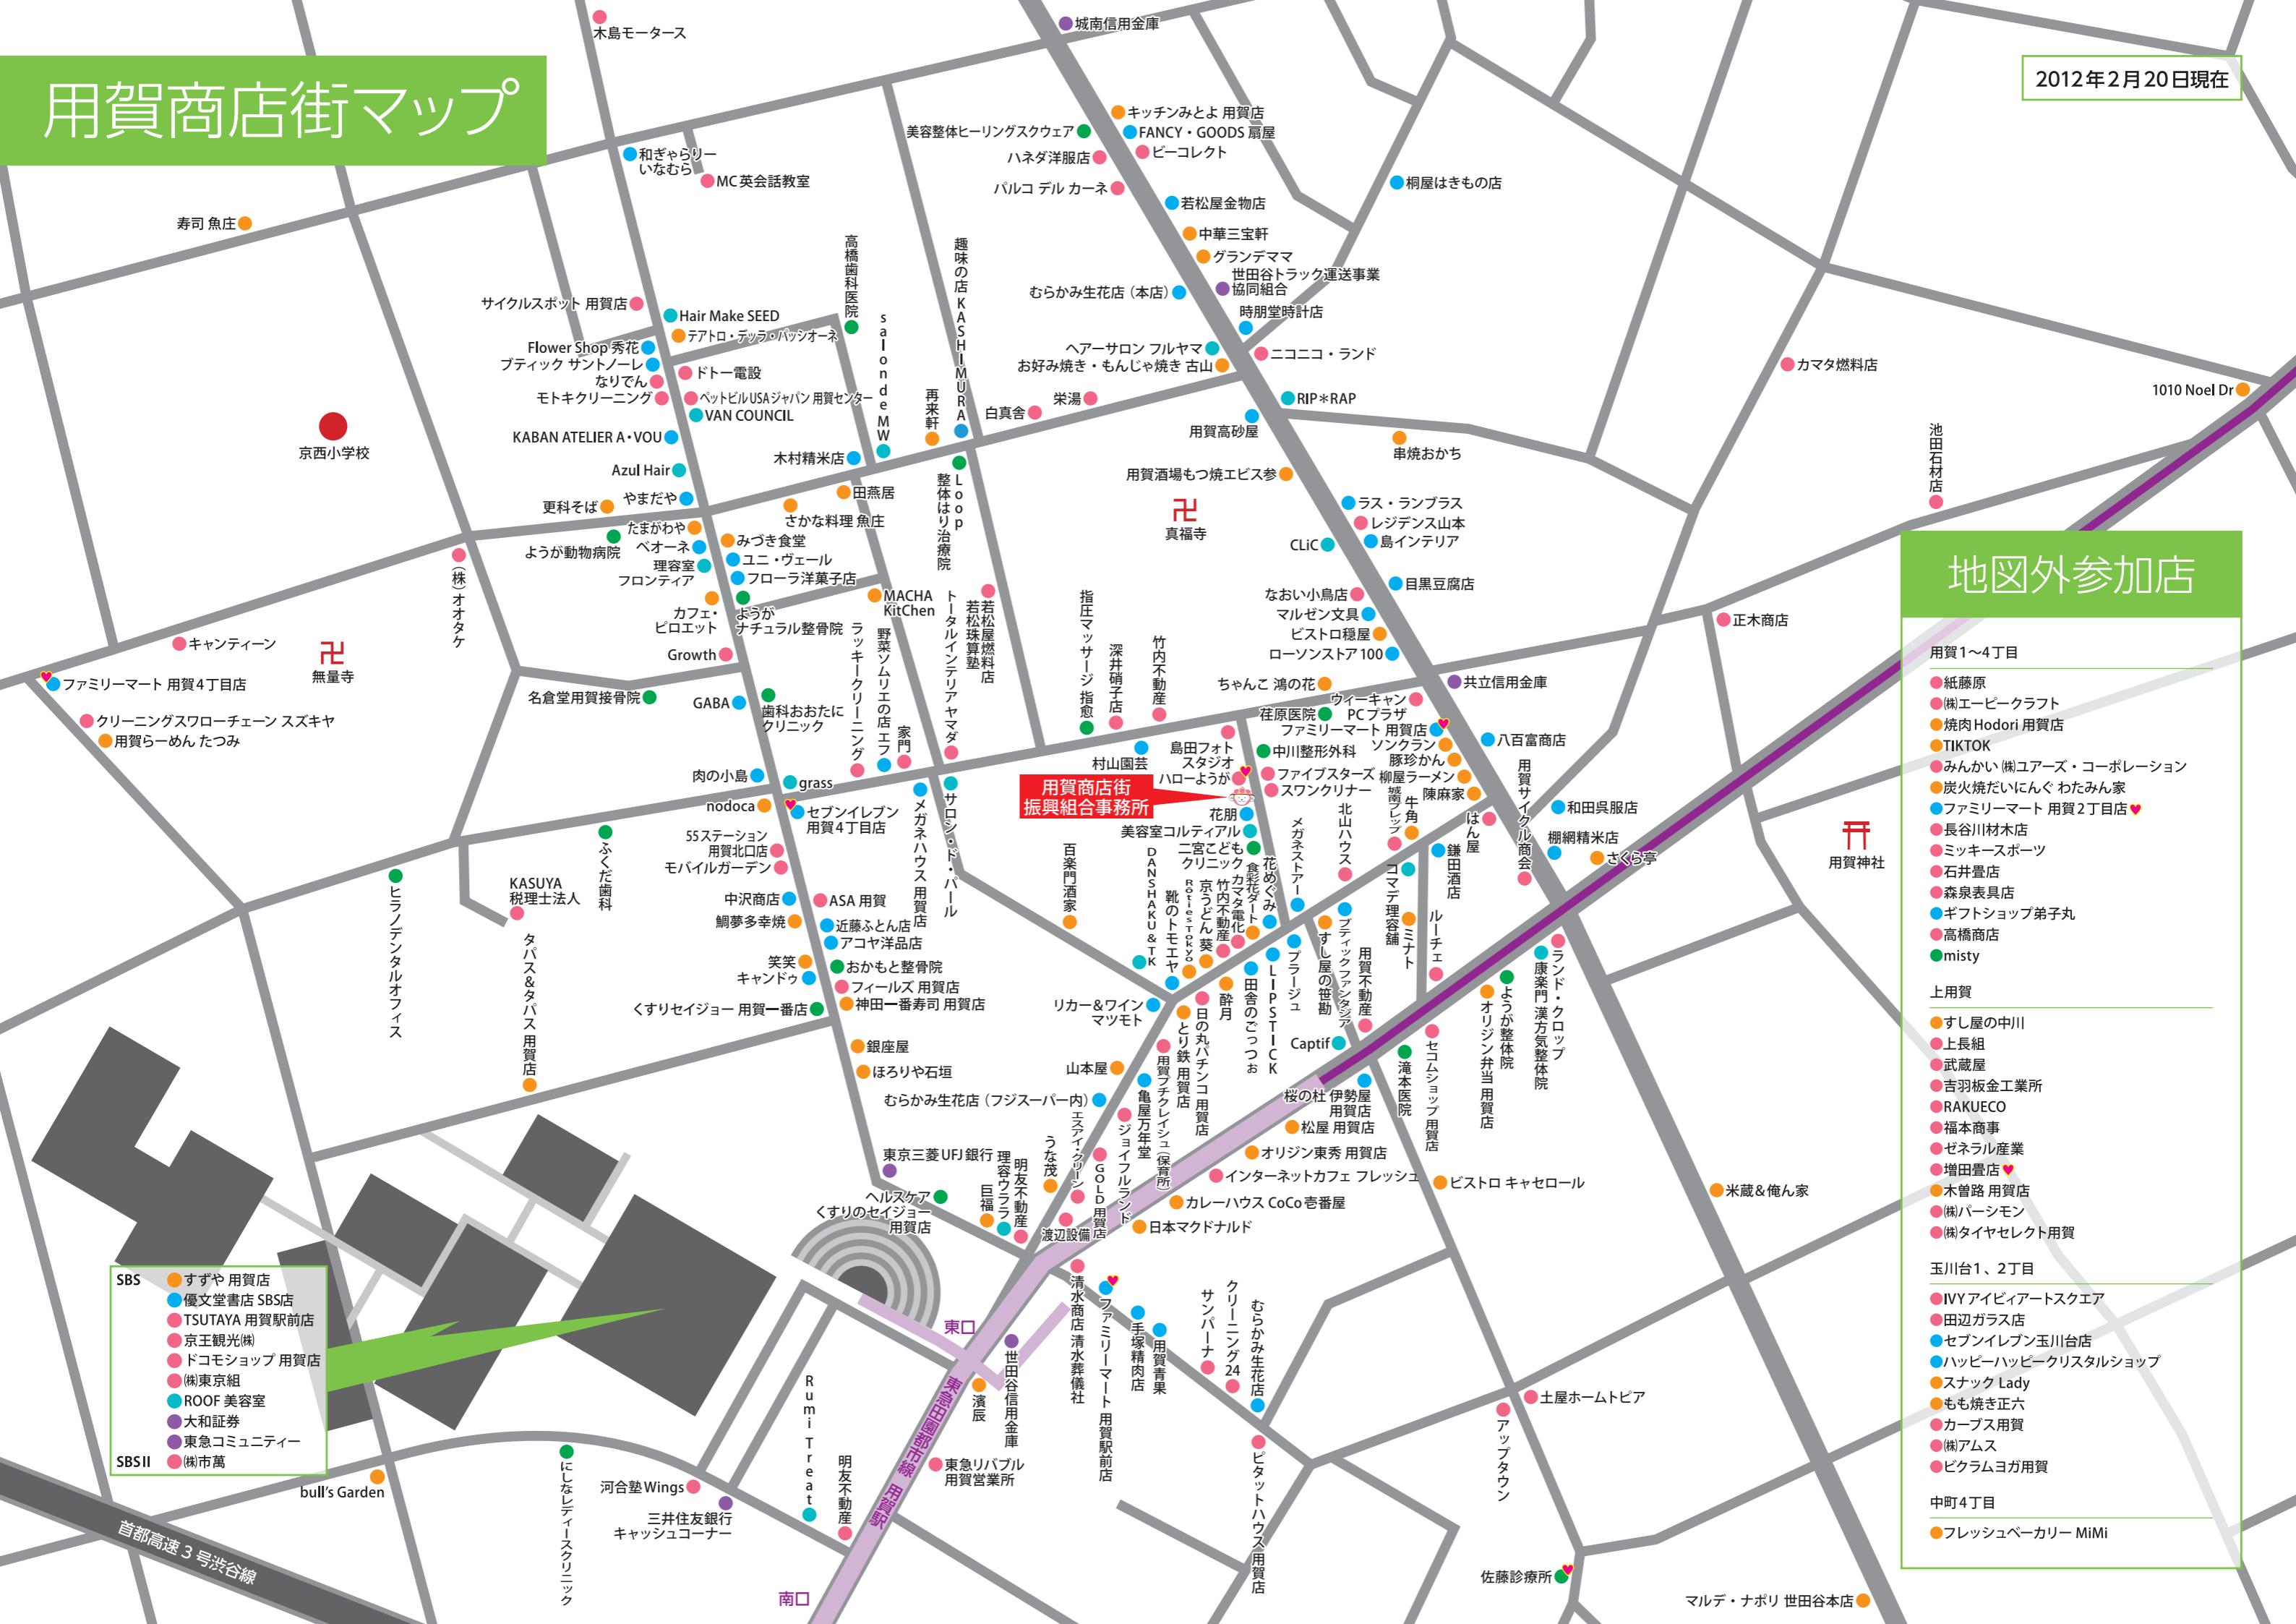

用賀商店街マップ

2012年2月20日現在

地図外参加店

用賀1~4丁目

- 紙藤原
- (株)エーピークラフト
- 焼肉 Hodori 用賀店
- TIKTOK
- みんかい (株)ユアーズ・コーポレーション
- 炭火焼だいにんぐ わたみん家
- ファミリーマート 用賀2丁目店
- 長谷川材木店
- ミッキースポーツ
- 石井量店
- 森泉表具店
- ギフトショップ弟子丸
- 高橋商店
- misty

上用賀

- すし屋の中川
- 上長組
- 武威屋
- 吉羽板金工業所
- RAKUECO
- 福本商事
- ゼネラル産業
- 増田量店
- 木曾路 用賀店
- (株)バーシモン
- (株)タイヤセレクト用賀

玉川台1、2丁目

- IVY アイビィアートスクエア
- 田辺ガラス店
- セブンイレブン玉川台店
- ハッピーハッピークリスタルショップ
- スナック Lady
- もも焼き正六
- カープス用賀
- (株)アムス
- ピクラムヨガ用賀

中町4丁目

- フレッシュペーカーリー MiMi

- SBS**
- すずや 用賀店
 - 優文堂書店 SBS店
 - TSUTAYA 用賀駅前店
 - 京王観光(株)
 - ドコモショップ 用賀店
 - (株)東京組
 - ROOF 美容室
 - 大和証券
 - 東急コミュニティー
- SBSII**
- (株)市萬

首都高速 3号渋谷線

bull's Garden

にしなレディースクリニック

河合塾 Wings
三井住友銀行
キャッシュコーナー